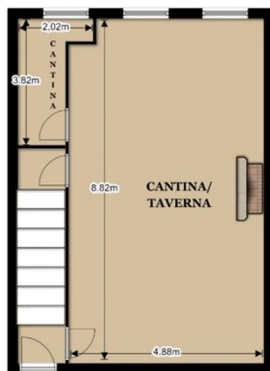

Piano cantina