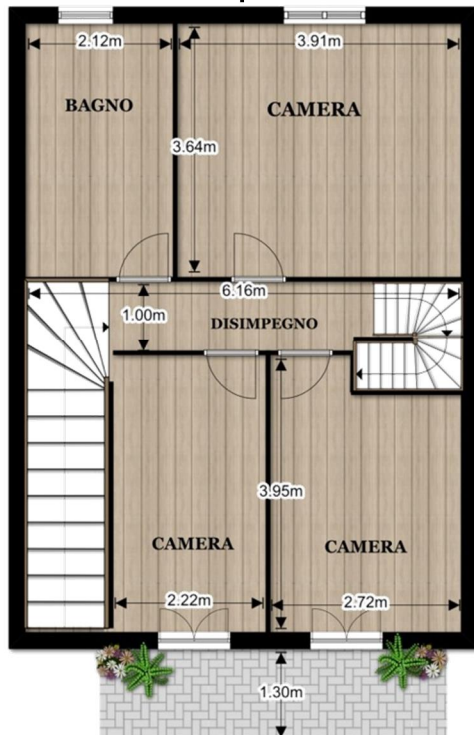

Piano primo